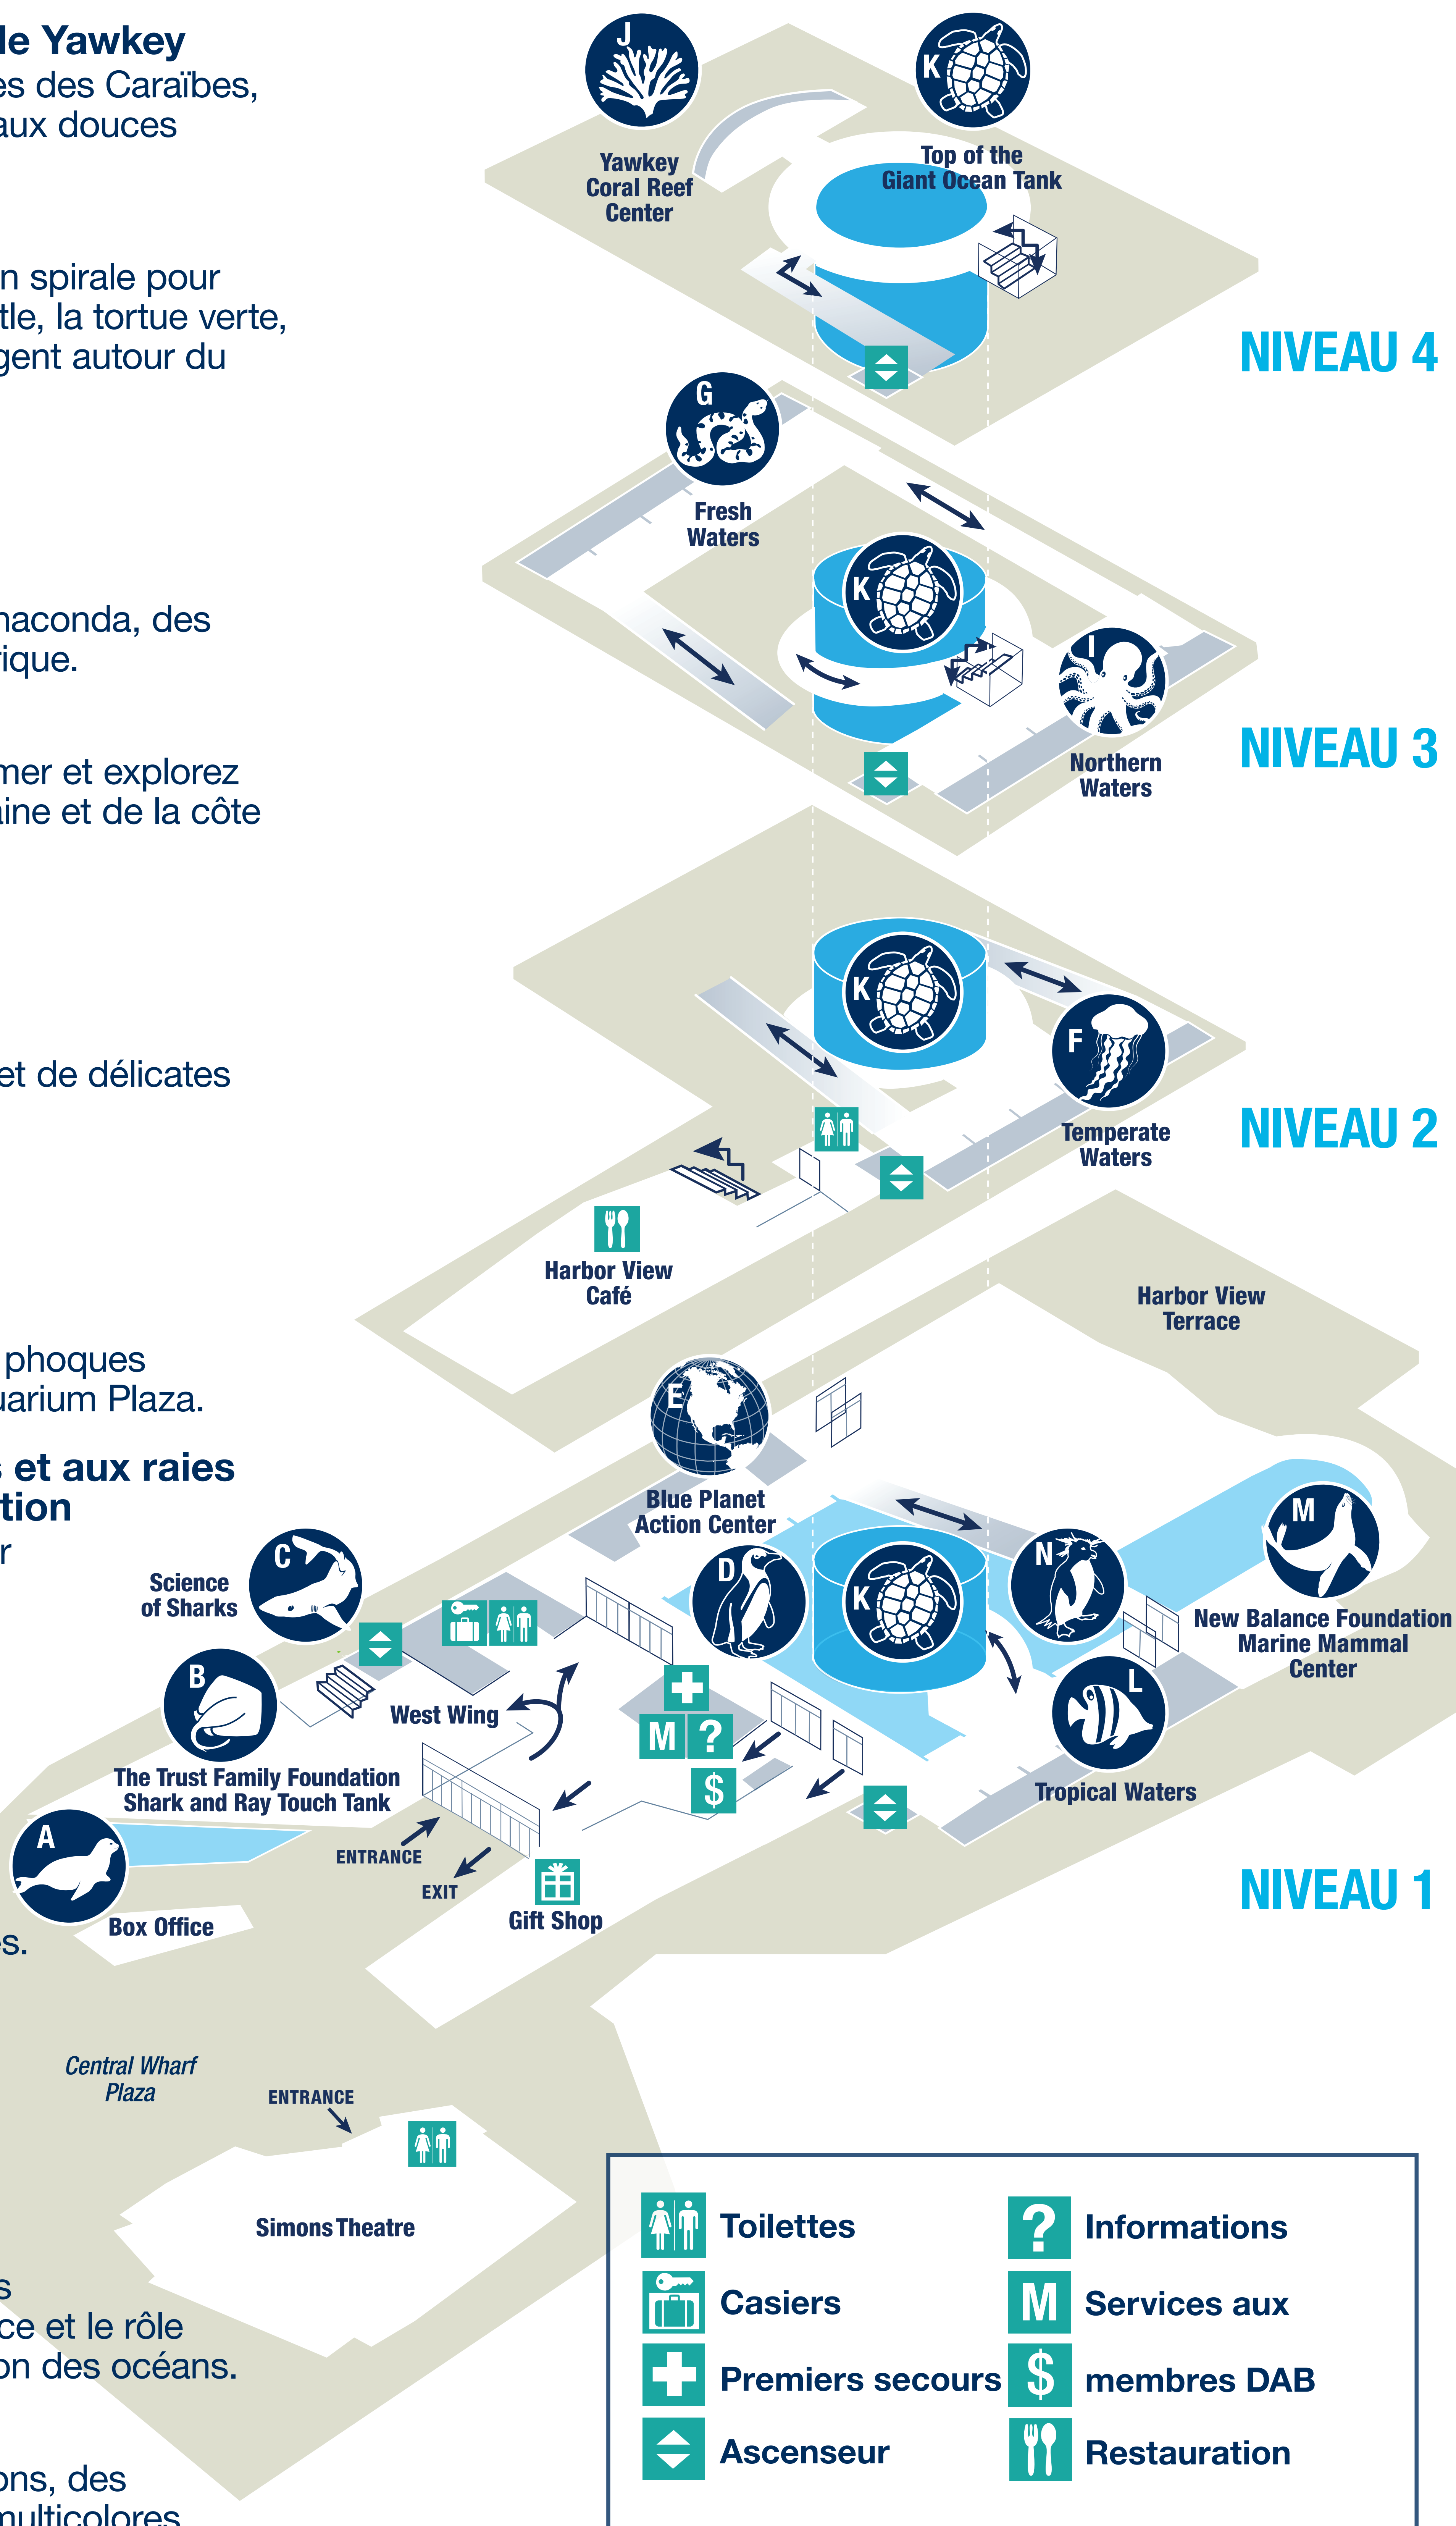

Bassin océanique géant

Marchez le long de la rampe en spirale pour observer les tortues, dont Myrtle, la tortue verte, et les poissons colorés qui nagent autour du récif corallien.

NIVEAU 3

Eaux douces

Découvrez des piranhas, un anaconda, des saumons et une anguille électrique.

Eaux nordiques

Rendez visite aux oiseaux de mer et explorez les expositions du golfe du Maine et de la côte Olympique.

NIVEAU 2

Eaux tempérées

Observez des mérus géants et de délicates méduses.

NIVEAU 1

Phoques communs

Rendez visite à nos adorables phoques communs en plein air sur l'Aquarium Plaza.

Bassin tactile aux requins et aux raies de la Trust Family Foundation

Découvrez notre exposition sur le thème de la mangrove avec des raies de l'Atlantique, des requins-épaulettes et bien d'autres espèces.

Science des requins

Observez de près certaines espèces de requins, petits mais puissants, et découvrez leurs adaptations remarquables.

Manchots du Cap

Observez ces charmants oiseaux jouer et se lisser les plumes.

Centre d'initiatives pour la planète bleue

Informez-vous sur les menaces auxquelles l'océan doit faire face et le rôle de l'Aquarium dans la protection des océans.

Eaux tropicales

Observez des poissons-papillons, des poissons-lions et des coraux multicolores.

Centre des mammifères marins de la New Balance Foundation

Approchez-vous des otaries de Californie.

Gorfous sauteurs

Observez ces manchots à crête dorée.

	Toilettes		Informations
	Casiers		Services aux membres DAB
	Premiers secours		Restauration
	Ascenseur		

En cas d'urgence, veuillez suivre les instructions sonores et quitter le bâtiment en suivant les panneaux lumineux qui vous guident vers la sortie.

Besoin d'aide pendant votre visite ? Appelez le bureau d'information au 617 973 5271.